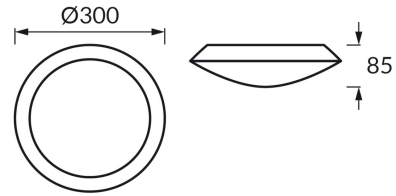

KARTA INFORMACYJNA PRODUKTU**INFORMACJE PODSTAWOWE**

Nazwa produktu:	METYS 2xE27 WHITE
Indeks Ideus:	04563
Kod kreskowy EAN:	5901477345630
Kolor:	Biały
Materiał:	ABS, poliwęglan PC
Wysokość:	85 mm
Szerokość:	300 mm
Głębokość:	300 mm
Opakowanie zbiorcze:	6 szt.

PARAMETRY PRODUKTU

Zasilanie:	220-240V 50/60Hz
Moc:	2 x max 15 W
Rodzaj trzonka:	E27
Dedykowane źródło światła:	światłówka/LED
	Możliwość wymiany źródła światła
Możliwość regulacji kierunku świecenia:	Nie
Klasa ochrony przed porażeniem elektrycznym:	2
Stopień ochrony przed uderzeniami mechanicznymi:	IK10
Stopień odporności na wnikanie ciał stałych i wilgoci:	IP65
	Do zastosowania na zewnątrz lub wewnątrz
CE	Deklaracja zgodności