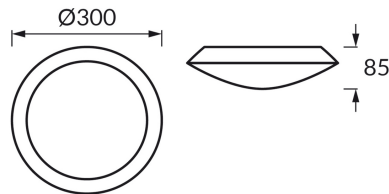

ІНФОРМАЦІЙНА КАРТКА ТОВАРУ

ОСНОВНА ІНФОРМАЦІЯ

Назва продукту:	METYS 2xE27 WHITE
Індекс Ideus:	04563
EAN штрих-код:	5901477345630
Колір :	білий
Матеріал:	АБС, полікарбонат ПК
Висота:	85 mm
Ширина:	300 mm
Глибина:	300 mm
Упаковка в коробці:	6 шт.

ПАРАМЕТРИ ТОВАРУ

Живлення:	220-240V 50/60Hz
Потужність:	2 x max 15 W
Цоколь:	E27
Спеціалізоване джерело світла:	N/A
	Можливість заміни джерела світла
У виробі реалізована можливість регулювання напрямку освітлення:	ні
Клас захисту від ушкодження струмом:	2
ступінь захисту від механічних наслідків:	IK10
ступінь стійкості до проникнення твердих предметів і вологи:	IP65
	для застосування зовні чи всередині
CE	Декларація про відповідність