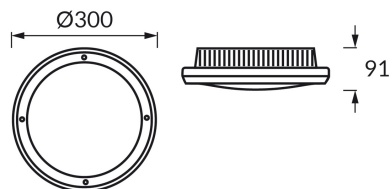

KARTA INFORMACYJNA PRODUKTU

INFORMACJE PODSTAWOWE

Nazwa produktu:	RAMEN 2xE27 BLACK
Indeks Ideus:	04566
Kod kreskowy EAN:	5901477345661
Kolor:	Czarny
Materiał:	ABS, poliwęglan PC
Wysokość:	91 mm
Szerokość:	300 mm
Głębokość:	300 mm
Opakowanie zbiorcze:	6 szt.

PARAMETRY PRODUKTU

Zasilanie:	220-240V 50/60Hz
Moc:	2 x max 18 W
Rodzaj trzonka:	E27
Dedykowane źródło światła:	światłówka/LED
	Możliwość wymiany źródła światła
Możliwość regulacji kierunku świecenia:	Nie
Klasa ochrony przed porażeniem elektrycznym:	2
Stopień ochrony przed uderzeniami mechanicznymi:	IK10
Stopień odporności na wnikanie ciał stałych i wilgoci:	IP65
	Do zastosowania na zewnątrz lub wewnątrz
CE	Deklaracja zgodności