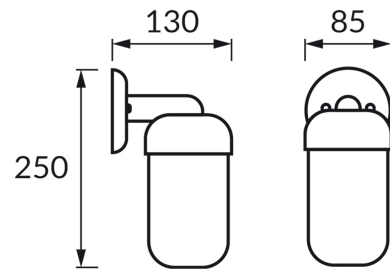

KARTA INFORMACYJNA PRODUKTU

INFORMACJE PODSTAWOWE

Nazwa produktu:	NYSA E27 BLACK
Indeks Ideus:	04568
Kod kreskowy EAN:	5901477345685
Kolor:	Czarny
Materiał:	ABS, poliwęglan PC
Wysokość:	250 mm
Szerokość:	85 mm
Głębokość:	130 mm
Opakowanie zbiorcze:	20 szt.

PARAMETRY PRODUKTU

Zasilanie:	220-240V 50/60Hz
Moc:	max 18 W
Rodzaj trzonka:	E27
Dedykowane źródło światła:	światłówka/LED
	Możliwość wymiany źródła światła
Możliwość regulacji kierunku świecenia:	Nie
Klasa ochronności przed porażeniem elektrycznym:	2
Stopień odporności na wnikanie ciał stałych i wilgoci:	IP54
	Do zastosowania na zewnątrz lub wewnątrz
CE	Deklaracja zgodności