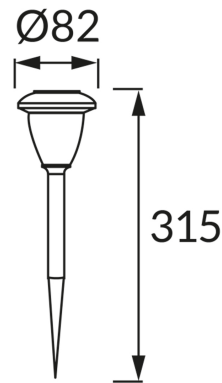

## INFORMACJE PODSTAWOWE

|                      |                             |
|----------------------|-----------------------------|
| Nazwa produktu:      | <b>BERT LED 32 0,06W CW</b> |
| Indeks Ideus:        | <b>04569</b>                |
| Kod kreskowy EAN:    | <b>5901477345692</b>        |
| Kolor:               | <b>Czarny</b>               |
| Materiał:            | <b>Tworzywo sztuczne</b>    |
| Wysokość:            | <b>315 mm</b>               |
| Szerokość:           | <b>82 mm</b>                |
| Głębokość:           | <b>82 mm</b>                |
| Opakowanie zbiorcze: | <b>24 szt.</b>              |