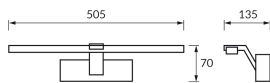

KARTA INFORMACYJNA PRODUKTU