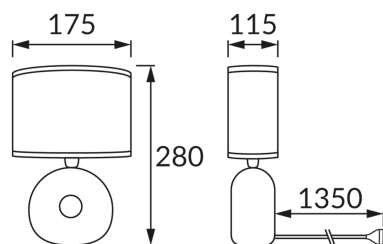

KARTA INFORMACYJNA PRODUKTU

INFORMACJE PODSTAWOWE

Nazwa produktu:	GOLF E14 BLACK
Indeks Ideus:	04580
Kod kreskowy EAN:	5901477345807
Kolor:	Czarny
Materiał:	Ceramika, stal nierdzewna, tkanina wzmocniana tworzywem
Wysokość:	280 mm
Szerokość:	175 mm
Głębokość:	115 mm
Opakowanie zbiorcze:	12 szt.

PARAMETRY PRODUKTU

Zasilanie:	220-240V 50/60Hz
Moc:	max 25 W
Rodzaj trzonka:	E14
Dedykowane źródło światła:	światłówka/LED
	Możliwość wymiany źródła światła
	Włącznik
Możliwość regulacji kierunku świecenia:	Nie
Klasa ochrony przed porażeniem elektrycznym:	2
Stopień odporności na wnikanie ciał stałych i wilgoci:	IP20
	Do zastosowania wewnątrz
CE	Deklaracja zgodności