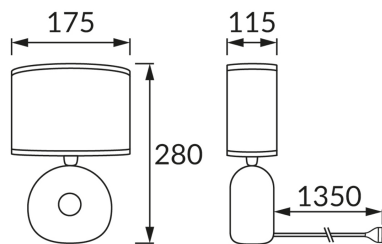

ІНФОРМАЦІЙНА КАРТКА ТОВАРУ

ОСНОВНА ІНФОРМАЦІЯ

Назва продукту:	GOLF E14 BLACK
Індекс Ideus:	04580
EAN штрих-код:	5901477345807
Колір :	чорний
Матеріал:	кераміка, нержавіюча сталь, тканина армована пластиком
Висота:	280 mm
Ширина:	175 mm
Глибина:	115 mm
Упаковка в коробці:	12 шт.

ПАРАМЕТРИ ТОВАРУ

Живлення:	220-240V 50/60Hz
Потужність:	max 25 W
Цоколь:	E14
Спеціалізоване джерело світла:	N/A
	Можливість заміни джерела світла
	Обладнаний вмикачем
У виробі реалізована можливість регулювання напряду освітлення:	ні
Клас захисту від ушкодження струмом:	2
ступінь стійкості до проникнення твердих предметів і вологи:	IP20
	для застосування лише всередині приміщень
CE	Декларація про відповідність