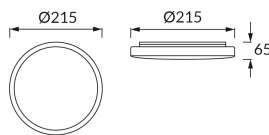

KARTA INFORMACYJNA PRODUKTU

Możliwość wymiany źródeł światła i/lub oddzielnego sprzętu sterującego bez trwałego zniszczenia produktu

INFORMACJE PODSTAWOWE

Nazwa produktu:	PLANAR LED 12W WHITE NW
Indeks Ideus:	04584
Kod kreskowy EAN:	5901477345845
Kolor:	Biały
Materiał:	Polipropylen PP
Wysokość:	65 mm
Szerokość:	215 mm
Głębokość:	215 mm
Opakowanie zbiorcze:	20 szt.

PARAMETRY PRODUKTU

Zasilanie:	230V 50Hz
Moc:	12 W
Dedykowane źródło światła:	SMD LED, w komplecie
	Niewymienne źródło światła
	Nie stosować ze ściemniaczem
Strumień świetlny oprawy:	1 320 lm
Barwa światła:	Neutralna biała
Kąt rozsyłu światłości:	140°
Okres trwałości L70B50 w h:	35 000 h
Możliwość regulacji kierunku świecenia:	Nie
Strumień świetlny źródła światła dla referencyjnej temperatury barwowej:	1 539 lm
Temperatura barwowa:	4100 K
Współczynnik oddawania barw Ra:	81
Klasa ochrony przed porażeniem elektrycznym:	2
Stopień odporności na wnikanie ciał stałych i wilgoci:	IP54
	Do zastosowania na zewnątrz lub wewnątrz
Współczynnik przesuwu fazowego (DF, cos φ1):	0.715
CE	Deklaracja zgodności