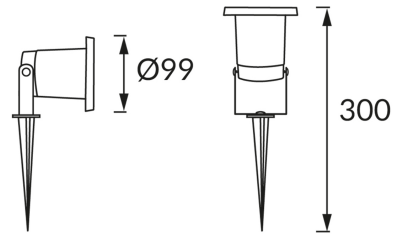

KARTA INFORMACYJNA PRODUKTU**INFORMACJE PODSTAWOWE**

Nazwa produktu:	TRAF GU10 C
Indeks Ideus:	04587
Kod kreskowy EAN:	5901477345876
Kolor:	Czarny
Materiał:	Odlew stopu aluminium, szkło
Wysokość:	300 mm
Szerokość:	99 mm
Głębokość:	99 mm
Opakowanie zbiorcze:	30 szt.

PARAMETRY PRODUKTU

Zasilanie:	220-240V 50/60Hz
Moc:	max 20 W
Rodzaj trzonka:	GU10
Dedykowane źródło światła:	LED
	Możliwość wymiany źródła światła
Możliwość regulacji kierunku świecenia:	Tak
Klasa ochronności przed porażeniem elektrycznym:	1
Stopień odporności na wnikanie ciał stałych i wilgoci:	IP65
	Do zastosowania na zewnątrz lub wewnątrz
CE	Deklaracja zgodności