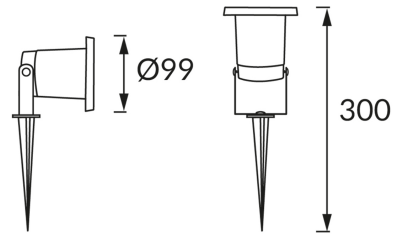

### ОСНОВНАЯ ИНФОРМАЦИЯ

Название продукта:	<b>TRAF GU10 C</b>
Индекс Ideus:	<b>04587</b>
Штрих-код EAN:	<b>5901477345876</b>
Цвет :	<b>черный</b>
Материал:	<b>литье из алюминиевого сплава, стекло</b>
Высота:	<b>300 mm</b>
Ширина:	<b>99 mm</b>
Глубина:	<b>99 mm</b>
Упаковка коробки:	<b>30 шт.</b>

### PRODUCT PARAMETERS

Питание:	<b>220-240V 50/60Hz</b>
Мощность:	<b>max 20 W</b>
Цоколь:	<b>GU10</b>
Предлагаемый источник света:	<b>LED</b>
	<b>Возможность замены источника света</b>
Направление света в изделии можно регулировать:	<b>да</b>
Класс защиты от поражения электрическим током:	<b>1</b>
:	<b>IP65</b>
	<b>для применения снаружи или внутри</b>
CE	<b>Декларация о соответствии</b>