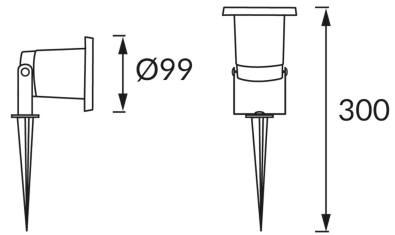

ІНФОРМАЦІЙНА КАРТКА ТОВАРУ

ОСНОВНА ІНФОРМАЦІЯ

Назва продукту:	TRAF GU10 C
Індекс Ideus:	04587
EAN штрих-код:	5901477345876
Колір :	чорний
Матеріал:	лиття з алюмінієвого сплаву, скло
Висота:	300 mm
Ширина:	99 mm
Глибина:	99 mm
Упаковка в коробці:	30 шт.

ПАРАМЕТРИ ТОВАРУ

Живлення:	220-240V 50/60Hz
Потужність:	max 20 W
Цоколь:	GU10
Спеціалізоване джерело світла:	LED
	Можливість заміни джерела світла
У виробі реалізована можливість регулювання напряму освітлення:	так
Клас захисту від ушкодження струмом:	1
ступінь стійкості до проникнення твердих предметів і вологи:	IP65
	для застосування зовні чи всередині
CE	Декларація про відповідність