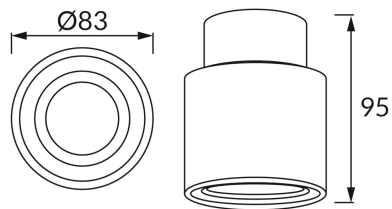

**KARTA INFORMACYJNA PRODUKTU****INFORMACJE PODSTAWOWE**

Nazwa produktu:	<b>HARIET C GU10 WHITE/GOLDEN</b>
Indeks Ideus:	<b>04591</b>
Kod kreskowy EAN:	<b>5901477345913</b>
Kolor:	<b>Biały/złoty</b>
Materiał:	<b>Odlew stopu aluminium</b>
Wysokość:	<b>95 mm</b>
Szerokość:	<b>83 mm</b>
Głębokość:	<b>83 mm</b>
Opakowanie zbiorcze:	<b>50 szt.</b>

**PARAMETRY PRODUKTU**

Zasilanie:	<b>220-240V 50/60Hz</b>
Moc:	<b>max 35 W</b>
Rodzaj trzonka:	<b>GU10</b>
Dedykowane źródło światła:	<b>LED</b>
	<b>Możliwość wymiany źródła światła</b>
Możliwość regulacji kierunku świecenia:	<b>Tak</b>
Klasa ochrony przed porażeniem elektrycznym:	<b>2</b>
Stopień odporności na wnikanie ciał stałych i wilgoci:	<b>IP20</b>
	<b>Do zastosowania wewnątrz</b>
CE	<b>Deklaracja zgodności</b>