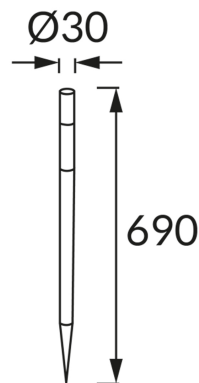

## INFORMACJE PODSTAWOWE

Nazwa produktu:	DOS LED 69 0,06W BLACK CW
Indeks Ideus:	04602
Kod kreskowy EAN:	5901477346026
Kolor:	Czarny
Materiał:	Tworzywo sztuczne
Wysokość:	690 mm
Szerokość:	30 mm
Głębokość:	30 mm
Opakowanie zbiorcze:	60 szt.

## PARAMETRY PRODUKTU

Zasilanie:	DC 1,2 V 1 x 2/3 AA 200 mAh Ni-MH
Moc:	0,06 W
Dedykowane źródło światła:	LED, w komplecie
	Niewymienne źródło światła
Strumień świetlny oprawy:	1 lm
Barwa światła:	Zimnobiała
Kąt rozsyłu światłości:	180°
Okres trwałości L70B50 w h:	35 000 h
	Włącznik
Możliwość regulacji kierunku świecenia:	Nie
Temperatura barwowa:	6500 K
Współczynnik oddawania barw Ra:	70
Klasa ochronności przed porażeniem elektrycznym:	3
Stopień odporności na wnikanie ciał stałych i wilgoci:	IP44
	Do zastosowania na zewnątrz lub wewnątrz
CE	Deklaracja zgodności