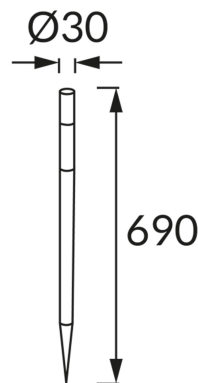

ИНФОРМАЦИОННАЯ КАРТОЧКА ПРОДУКТА

ОСНОВНАЯ ИНФОРМАЦИЯ

Название продукта:	DOS LED 69 0,06W BLACK CW
Индекс Ideus:	04602
Штрих-код EAN:	5901477346026
Цвет :	черный
Материал:	пластик
Высота:	690 mm
Ширина:	30 mm
Глубина:	30 mm
Упаковка коробки:	60 шт.

ПРИМЕЧАНИЯ

- аккумулятор в комплекте
- работает при окружающем освещении < 20 lx
- время освещения на одну зарядку вокруг 6 ч

PRODUCT PARAMETERS

Питание:	DC 1,2 V 1 x 2/3 AA 200 mAh Ni-MH
Мощность:	0,06 W
Предлагаемый источник света:	LED, в комплекте
	несменный источник света
Световой поток светильника:	1 lm
Цвет света:	холодный белый
Угол распределения света:	180°
Срок годности L70B50 в ч:	35 000 h
	Оснащены выключателем
Направление света в изделии можно регулировать:	нет
Температура цвета:	6500 K
Коэффициент цветопередачи Ra:	70
Класс защиты от поражения электрическим током:	3
:	IP44
	для применения снаружи или внутри
CE	Декларация о соответствии