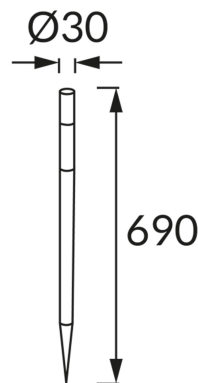

### ОСНОВНАЯ ИНФОРМАЦИЯ

Название продукта:	<b>DOS LED 69 0,06W CHROME CW</b>
Индекс Ideus:	<b>04615</b>
Штрих-код EAN:	<b>5901477346156</b>
Цвет :	<b>хром</b>
Материал:	<b>нержавеющая сталь, пластик</b>
Высота:	<b>690 mm</b>
Ширина:	<b>30 mm</b>
Глубина:	<b>30 mm</b>
Упаковка коробки:	<b>60 шт.</b>

### PRODUCT PARAMETERS

Питание:	<b>DC 1,2 V 1 x 2/3 AA 200 mAh Ni-MH</b>
Мощность:	<b>0,06 W</b>
Предлагаемый источник света:	<b>LED, в комплекте</b>
	<b>несменный источник света</b>
Световой поток светильника:	<b>1 lm</b>
Цвет света:	<b>холодный белый</b>
Угол распределения света:	<b>180°</b>
Срок годности L70B50 в ч:	<b>35 000 h</b>
	<b>Оснащены выключателем</b>
Направление света в изделии можно регулировать:	<b>нет</b>
Температура цвета:	<b>6500 K</b>
Коэффициент цветопередачи Ra:	<b>70</b>
Класс защиты от поражения электрическим током:	<b>3</b>
:	<b>IP44</b>
	<b>для применения снаружи или внутри</b>
CE	<b>Декларация о соответствии</b>