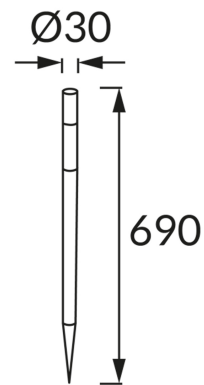

ІНФОРМАЦІЙНА КАРТКА ТОВАРУ

ОСНОВНА ІНФОРМАЦІЯ

Назва продукту:	DOS LED 69 0,06W CHROME CW
Індекс Ideus:	04615
EAN штрих-код:	5901477346156
Колір :	хромовий
Матеріал:	нержавіюча сталь, пластик
Висота:	690 mm
Ширина:	30 mm
Глибина:	30 mm
Упаковка в коробці:	60 шт.

ЗАУВАЖЕННЯ

- акумулятор в комплекті
- працює при зовнішньому освітленні < 20 lx
- час освітлення для одного заряду мін. 6 годин

ПАРАМЕТРИ ТОВАРУ

Живлення:	DC 1,2 V 1 x 2/3 AA 200 mAh Ni-MH
Потужність:	0,06 W
Спеціалізоване джерело світла:	LED, в комплекті
	незмінне джерело світла
Світловий потік світильника:	1 lm
Світлий колір:	холодний білий
Кут розсіювання сили світла:	180°
Термін придатності L70B50, год:	35 000 h
	Обладнаний вмикачем
У виробі реалізована можливість регулювання наряду освітлення:	ні
Температура кольору:	6500 K
Коефіцієнт віддавання барв Ra:	70
Клас захисту від ушкодження струмом:	3
ступінь стійкості до проникнення твердих предметів і вологи:	IP44
	для застосування зовні чи всередині
CE	Декларація про відповідність