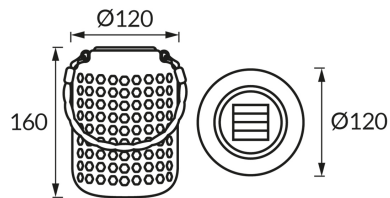

## KARTA INFORMACYJNA PRODUKTU

## INFORMACJE PODSTAWOWE

Nazwa produktu:	<b>RALF LED 16 0,2W GREEN CW</b>
Indeks Ideus:	<b>04618</b>
Kod kreskowy EAN:	<b>5901477346187</b>
Kolor:	<b>Zielony</b>
Materiał:	<b>Błacha stalowa, tworzywo sztuczne</b>
Wysokość:	<b>160 mm</b>
Szerokość:	<b>120 mm</b>
Głębokość:	<b>120 mm</b>
Opakowanie zbiorcze:	<b>18 szt.</b>

## PARAMETRY PRODUKTU

Zasilanie:	<b>DC 1,2 V 1 x AA 400 mAh Ni-MH</b>
Moc:	<b>0,2 W</b>
Dedykowane źródło światła:	<b>LED, w komplecie</b>
	<b>Niewymienne źródło światła</b>
Strumień świetlny oprawy:	<b>3 lm</b>
Barwa światła:	<b>Zimnobiała</b>
Kąt rozsyłu światłości:	<b>180°</b>
Okres trwałości L70B50 w h:	<b>35 000 h</b>
	<b>Włącznik</b>
Możliwość regulacji kierunku świecenia:	<b>Nie</b>
Temperatura barwowa:	<b>6500 K</b>
Współczynnik oddawania barw Ra:	<b>70</b>
Klasa ochronności przed porażeniem elektrycznym:	<b>3</b>
Stopień odporności na wnikanie ciał stałych i wilgoci:	<b>IP44</b>
	<b>Do zastosowania na zewnątrz lub wewnątrz</b>
CE	<b>Deklaracja zgodności</b>