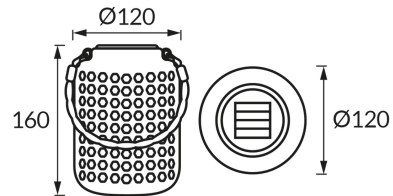

ИНФОРМАЦИОННАЯ КАРТОЧКА ПРОДУКТА

ОСНОВНАЯ ИНФОРМАЦИЯ

Название продукта:	RALF LED 16 0,2W GREEN CW
Индекс Ideus:	04618
Штрих-код EAN:	5901477346187
Цвет :	зеленый
Материал:	стальной лист, пластик
Высота:	160 mm
Ширина:	120 mm
Глубина:	120 mm
Упаковка коробки:	18 шт.

ПРИМЕЧАНИЯ

- аккумулятор в комплекте
- работает при окружающем освещении < 50 lx
- время освещения на одну зарядку вокруг 6 ч

PRODUCT PARAMETERS

Питание:	DC 1,2 V 1 x AA 400 mAh Ni-MH
Мощность:	0,2 W
Предлагаемый источник света:	LED, в комплекте
	несменный источник света
Световой поток светильника:	3 lm
Цвет света:	холодный белый
Угол распределения света:	180°
Срок годности L70B50 в ч:	35 000 h
	Оснащены выключателем
Направление света в изделии можно регулировать:	нет
Температура цвета:	6500 K
Коэффициент цветопередачи Ra:	70
Класс защиты от поражения электрическим током:	3
:	IP44
	для применения снаружи или внутри
CE	Декларация о соответствии