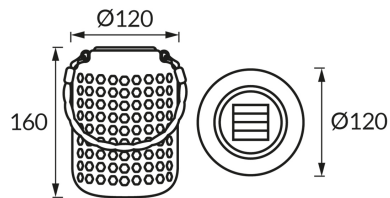

ІНФОРМАЦІЙНА КАРТКА ТОВАРУ

ОСНОВНА ІНФОРМАЦІЯ

Назва продукту:	RALF LED 16 0,2W GREEN CW
Індекс Ideus:	04618
EAN штрих-код:	5901477346187
Колір :	зелений
Матеріал:	листова сталь, пластик
Висота:	160 mm
Ширина:	120 mm
Глибина:	120 mm
Упаковка в коробці:	18 шт.

ЗАУВАЖЕННЯ

- акумулятор в комплекті
- працює при зовнішньому освітленні < 50 lx
- час освітлення для одного заряду мін. 6 годин

ПАРАМЕТРИ ТОВАРУ

Живлення:	DC 1,2 V 1 x AA 400 mAh Ni-MH
Потужність:	0,2 W
Спеціалізоване джерело світла:	LED, в комплекті
	незмінне джерело світла
Світловий потік світильника:	3 lm
Світлий колір:	холодний білий
Кут розсіювання сили світла:	180°
Термін придатності L70B50, год:	35 000 h
	Обладнаний вмикачем
У виробі реалізована можливість регулювання наряду освітлення:	ні
Температура кольору:	6500 K
Коефіцієнт віддавання барв Ra:	70
Клас захисту від ушкодження струмом:	3
ступінь стійкості до проникнення твердих предметів і вологи:	IP44
	для застосування зовні чи всередині
CE	Декларація про відповідність