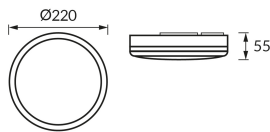

KARTA INFORMACYJNA PRODUKTU

Możliwość wymiany źródeł światła i/lub oddzielnego sprzętu sterującego bez trwałego zniszczenia produktu

INFORMACJE PODSTAWOWE

Nazwa produktu:	ASTRO LED C 12/15/18W WHITE CCT
Indeks Ideus:	04623
Kod kreskowy EAN:	5901477346231
Kolor:	Biały
Materiał:	Poliwęglan PC
Wysokość:	55 mm
Szerokość:	220 mm
Głębokość:	220 mm
Opakowanie zbiorcze:	20 szt.

UWAGI

- trzystopniowa regulacja temperatury barwowej (WW, NW, CW)
- regulacja mocy

PARAMETRY PRODUKTU

Zasilanie:	230V 50Hz
Moc:	12/15/18 W
Dedykowane źródło światła:	SMD LED, w komplecie
	Niewymienne źródło światła
	Nie stosować ze ściemniaczem
Strumień świetlny oprawy:	1 600 lm
Barwa światła:	Ciepłobiała/neutralna biała/zimnobiała
Kąt rozsyłu światłości:	120°
Okres trwałości L70B50 w h:	35 000 h
Możliwość regulacji kierunku świecenia:	Nie
Strumień świetlny źródła światła dla referencyjnej temperatury barwowej:	2 660 lm
Temperatura barwowa:	3000K/4300K/6500K
Współczynnik oddawania barw Ra:	83
Klasa ochronności przed porażeniem elektrycznym:	2
Stopień odporności na wnikanie ciał stałych i wilgoci:	IP54
	Do zastosowania na zewnątrz lub wewnątrz
Współczynnik przesuwu fazowego (DF, cos φ1):	0.875
CE	Deklaracja zgodności