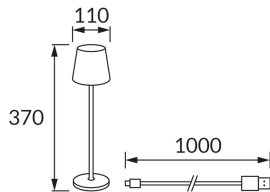

ІНФОРМАЦІЙНА КАРТКА ТОВАРУ

Можливість заміни джерел світла та/або механізмів керування без незворотного пошкодження виробу

ОСНОВНА ІНФОРМАЦІЯ

Назва продукту:	TOGA LED GREEN CCT
Індекс Ideus:	04624
EAN штрих-код:	5901477346248
Колір :	зелений
Матеріал:	лиття з алюмінієвого сплаву, пластик
Висота:	370 mm
Ширина:	110 mm
Глибина:	110 mm
Упаковка в коробці:	20 шт.

ЗАУВАЖЕННЯ

- акумулятор в комплекті
- сенсорний вмикач
- триступеневе регулювання колірної температури (WW, NW, CW)
- плавне регулювання яскравості
- кабель USB-C

ПАРАМЕТРИ ТОВАРУ

Живлення:	DC 5 V 2,1 A MAX USB-C
Потужність:	max 2 W
Спеціалізоване джерело світла:	SMD LED, в комплекті
	незмінне джерело світла
Світловий потік світильника:	200 lm
Світлий колір:	теплий білий/нейтральний білий/холодний білий
Кут розсилання сили світла:	160°
Термін придатності L70B50, год:	35 000 h
	Обладнаний вмикачем
У виробі реалізована можливість регулювання напряму освітлення:	ні
Світловий потік джерела світла для еталонної колірної температури:	320 lm
Температура кольору:	3000K/4400K/6000K
Коефіцієнт віддавання барв Ra:	82
Клас захисту від ушкодження струмом:	3
ступінь стійкості до проникнення твердих предметів і вологи:	IP54
	для застосування зовні чи всередині
CE	Декларація про відповідність