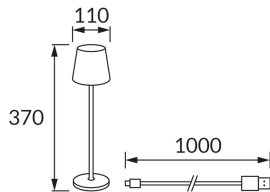

KARTA INFORMACYJNA PRODUKTU

Możliwość wymiany źródeł światła i/lub oddzielnego sprzętu sterującego bez trwałego zniszczenia produktu

INFORMACJE PODSTAWOWE

Nazwa produktu:	TOGA LED PINE CCT
Indeks Ideus:	04625
Kod kreskowy EAN:	5901477346255
Kolor:	Sosna
Materiał:	Odlew stopu aluminium, tworzywo sztuczne
Wysokość:	370 mm
Szerokość:	110 mm
Głębokość:	110 mm
Opakowanie zbiorcze:	20 szt.

UWAGI

- akumulator w komplecie
- włącznik dotykowy
- trzystopniowa regulacja temperatury barwowej (WW, NW, CW)
- płynna regulacja jasności
- przewód USB-C

PARAMETRY PRODUKTU

Zasilanie:	DC 5 V 2,1 A MAX USB-C
Moc:	max 2 W
Dedykowane źródło światła:	SMD LED, w komplecie
	Niewymienne źródło światła
Strumień świetlny oprawy:	200 lm
Barwa światła:	Ciepłobiała/neutralna biała/zimnobiała
Kąt rozsyłu światłości:	160°
Okres trwałości L70B50 w h:	35 000 h
	Włącznik
Możliwość regulacji kierunku świecenia:	Nie
Strumień świetlny źródła światła dla referencyjnej temperatury barwowej:	320 lm
Temperatura barwowa:	3000K/4400K/6000K
Współczynnik oddawania barw Ra:	82
Klasa ochronności przed porażeniem elektrycznym:	3
Stopień odporności na wnikanie ciał stałych i wilgoci:	IP54
	Do zastosowania na zewnątrz lub wewnątrz
CE	Deklaracja zgodności