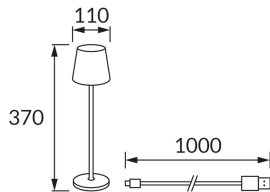

ІНФОРМАЦІЙНА КАРТКА ТОВАРУ

Можливість заміни джерел світла та/або механізмів керування без незворотного пошкодження виробу

ОСНОВНА ІНФОРМАЦІЯ

Назва продукту:	TOGA LED PINE CCT
Індекс Ideus:	04625
EAN штрих-код:	5901477346255
Колір :	сосна
Матеріал:	лиття з алюмінієвого сплаву, пластик
Висота:	370 mm
Ширина:	110 mm
Глибина:	110 mm
Упаковка в коробці:	20 шт.

ЗАУВАЖЕННЯ

- акумулятор в комплекті
- сенсорний вмикач
- триступеневе регулювання колірної температури (WW, NW, CW)
- плавне регулювання яскравості
- кабель USB-C

ПАРАМЕТРИ ТОВАРУ

Живлення:	DC 5 V 2,1 A MAX USB-C
Потужність:	max 2 W
Спеціалізоване джерело світла:	SMD LED, в комплекті
	незмінне джерело світла
Світловий потік світильника:	200 lm
Світлий колір:	теплий білий/нейтральний білий/холодний білий
Кут розсилання сили світла:	160°
Термін придатності L70B50, год:	35 000 h
	Обладнаний вмикачем
У виробі реалізована можливість регулювання напряму освітлення:	ні
Світловий потік джерела світла для еталонної колірної температури:	320 lm
Температура кольору:	3000K/4400K/6000K
Коефіцієнт віддавання барв Ra:	82
Клас захисту від ушкодження струмом:	3
ступінь стійкості до проникнення твердих предметів і вологи:	IP54
	для застосування зовні чи всередині
CE	Декларація про відповідність