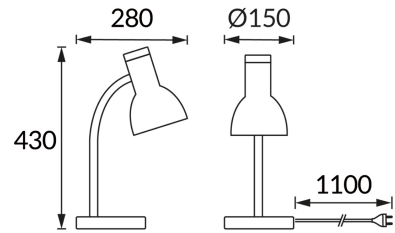

ИНФОРМАЦИОННАЯ КАРТОЧКА ПРОДУКТА

ОСНОВНАЯ ИНФОРМАЦИЯ

Название продукта:	SANTIAGO E27 WHITE
Индекс Ideus:	04627
Штрих-код EAN:	5901477346279
Цвет :	белый
Материал:	стальной лист, пластик
Высота:	430 mm
Ширина:	150 mm
Глубина:	280 mm
Упаковка коробки:	12 шт.

PRODUCT PARAMETERS

Питание:	220-240V 50/60Hz
Мощность:	max 40 W
Цоколь:	E27
Предлагаемый источник света:	компактная люминесцентная лампа/LED
	Возможность замены источника света
	Оснащены выключателем
Направление света в изделии можно регулировать:	да
Класс защиты от поражения электрическим током:	2
:	IP20
	для применения внутри
CE	Декларация о соответствии