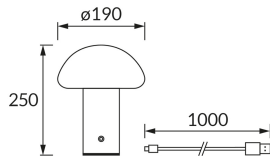

KARTA INFORMACYJNA PRODUKTU

Możliwość wymiany źródeł światła i/lub oddzielnego sprzętu sterującego bez trwałego zniszczenia produktu

INFORMACJE PODSTAWOWE

Nazwa produktu:	TRUFLA LED 25 WENGE CCT
Indeks Ideus:	04629
Kod kreskowy EAN:	5901477346293
Kolor:	Wenge
Materiał:	Blacha stalowa, tworzywo sztuczne
Wysokość:	250 mm
Szerokość:	190 mm
Głębokość:	190 mm
Opakowanie zbiorcze:	8 szt.

UWAGI

- akumulator w komplecie
- włącznik dotykowy
- trzystopniowa regulacja temperatury barwowej (WW, NW, CW)
- płynna regulacja jasności
- przewód USB-C

PARAMETRY PRODUKTU

Zasilanie:	DC 5 V 2,1 A MAX USB-C
Moc:	max 1,5 W
Dedykowane źródło światła:	SMD LED, w komplecie
	Niewymienne źródło światła
Strumień świetlny oprawy:	70 lm
Barwa światła:	Ciepłobiała/neutralna biała/zimnobiała
Kąt rozsyłu światłości:	160°
Okres trwałości L70B50 w h:	35 000 h
	Włącznik
Możliwość regulacji kierunku świecenia:	Nie
Strumień świetlny źródła światła dla referencyjnej temperatury barwowej:	115 lm
Temperatura barwowa:	3000K/4300K/6000K
Współczynnik oddawania barw Ra:	80
Klasa ochronności przed porażeniem elektrycznym:	3
Stopień odporności na wnikanie ciał stałych i wilgoci:	IP20
	Do zastosowania wewnątrz
CE	Deklaracja zgodności