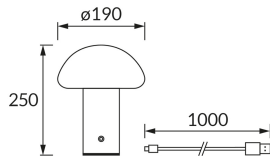

ІНФОРМАЦІЙНА КАРТКА ТОВАРУ

Можливість заміни джерел світла та/або механізмів керування без незворотного пошкодження виробу

ОСНОВНА ІНФОРМАЦІЯ

Назва продукту:	TRUFLA LED 25 WENGE CCT
Індекс Ideus:	04629
EAN штрих-код:	5901477346293
Колір :	венге
Матеріал:	листова сталь, пластик
Висота:	250 mm
Ширина:	190 mm
Глибина:	190 mm
Упаковка в коробці:	8 шт.

ЗАУВАЖЕННЯ

- акумулятор в комплекті
- сенсорний вмикач
- триступеневе регулювання колірної температури (WW, NW, CW)
- плавне регулювання яскравості
- кабель USB-C

ПАРАМЕТРИ ТОВАРУ

Живлення:	DC 5 V 2,1 A MAX USB-C
Потужність:	max 1,5 W
Спеціалізоване джерело світла:	SMD LED, в комплекті
	незмінне джерело світла
Світловий потік світильника:	70 lm
Світлий колір:	теплий білий/нейтральний білий/холодний білий
Кут розсилання сили світла:	160°
Термін придатності L70B50, год:	35 000 h
	Обладнаний вмикачем
У виробі реалізована можливість регулювання напряму освітлення:	ні
Світловий потік джерела світла для еталонної колірної температури:	115 lm
Температура кольору:	3000K/4300K/6000K
Коефіцієнт віддавання барв Ra:	80
Клас захисту від ушкодження струмом:	3
ступінь стійкості до проникнення твердих предметів і вологи:	IP20
	для застосування лише всередині приміщень
CE	Декларація про відповідність