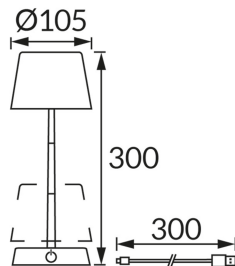

KARTA INFORMACYJNA PRODUKTU

Możliwość wymiany źródeł światła i/lub oddzielnego sprzętu sterującego bez trwałego zniszczenia produktu

INFORMACJE PODSTAWOWE

Nazwa produktu:	SMART LED BLACK NW
Indeks Ideus:	04632
Kod kreskowy EAN:	5901477346323
Kolor:	Czarny/biały
Materiał:	Aluminium, tworzywo sztuczne
Wysokość:	300 mm
Szerokość:	105 mm
Głębokość:	105 mm
Opakowanie zbiorcze:	12 szt.

UWAGI

- akumulator w komplecie
- włącznik dotykowy
- płynna regulacja jasności
- przewód USB-C

PARAMETRY PRODUKTU

Zasilanie:	DC 5 V 2,1 A MAX USB-C
Moc:	max 1 W
Dedykowane źródło światła:	SMD LED, w komplecie
	Niewymienne źródło światła
Strumień świetlny oprawy:	59 lm
Barwa światła:	Neutralna biała
Kąt rozsyłu światłości:	160°
Okres trwałości L70B50 w h:	35 000 h
	Włącznik
Możliwość regulacji kierunku świecenia:	Nie
Temperatura barwowa:	4000 K
Współczynnik oddawania barw Ra:	80
Klasa ochronności przed porażeniem elektrycznym:	3
Stopień odporności na wnikanie ciał stałych i wilgoci:	IP20
	Do zastosowania wewnątrz
CE	Deklaracja zgodności