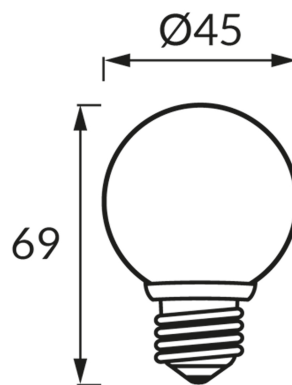

### INFORMACJE PODSTAWOWE

|                      |                                     |
|----------------------|-------------------------------------|
| Nazwa produktu:      | <b>ULKE LED E27 1W ORANGE</b>       |
| Indeks Ideus:        | <b>04635</b>                        |
| Kod kreskowy EAN:    | <b>5901477346354</b>                |
| Kolor:               | <b>Pomarańczowy</b>                 |
| Materiał:            | <b>Tworzywo sztuczne, aluminium</b> |
| Wysokość:            | <b>69 mm</b>                        |
| Szerokość:           | <b>45 mm</b>                        |
| Głębokość:           | <b>45 mm</b>                        |
| Opakowanie zbiorcze: | <b>100 szt.</b>                     |

### PARAMETRY PRODUKTU

|                             |                                     |
|-----------------------------|-------------------------------------|
| Zasilanie:                  | <b>230V 50Hz</b>                    |
| Moc:                        | <b>1 W</b>                          |
| Rodzaj trzonka:             | <b>E27</b>                          |
|                             | <b>Nie stosować ze ściemniaczem</b> |
| Barwa światła:              | <b>Pomarańczowa</b>                 |
| Kąt rozsyłu światłości:     | <b>160°</b>                         |
| Okres trwałości L70B50 w h: | <b>35 000 h</b>                     |
| Temperatura barwowa:        | <b>pomarańczowa K</b>               |
| CE                          | <b>Deklaracja zgodności</b>         |