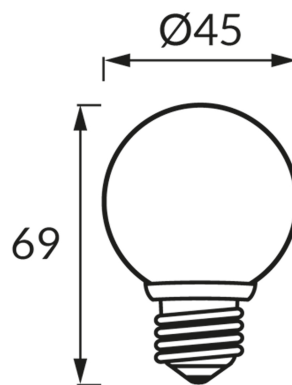

### ОСНОВНАЯ ИНФОРМАЦИЯ

Название продукта:	<b>ULKE LED E27 1W RED</b>
Индекс Ideus:	<b>04636</b>
Штрих-код EAN:	<b>5901477346361</b>
Цвет :	<b>красный</b>
Материал:	<b>пластик, алюминий</b>
Высота:	<b>69 mm</b>
Ширина:	<b>45 mm</b>
Глубина:	<b>45 mm</b>
Упаковка коробки:	<b>100 шт.</b>

### PRODUCT PARAMETERS

Питание:	<b>230V 50Hz</b>
Мощность:	<b>1 W</b>
Цоколь:	<b>E27</b>
	<b>не используйте с диммером</b>
Цвет света:	<b>красная</b>
Угол распределения света:	<b>160°</b>
Срок годности L70B50 в ч:	<b>35 000 h</b>
Температура цвета:	<b>czerwona K</b>
CE	<b>Декларация о соответствии</b>