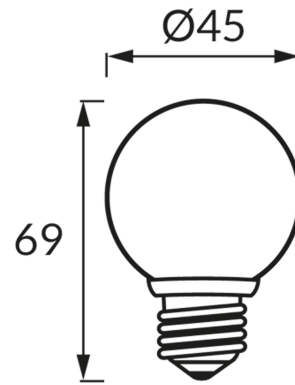

ІНФОРМАЦІЙНА КАРТКА ТОВАРУ

ОСНОВНА ІНФОРМАЦІЯ

Назва продукту:	ULKE LED E27 1W RED
Індекс Ideus:	04636
EAN штрих-код:	5901477346361
Колір :	червоний
Матеріал:	пластик, алюміній
Висота:	69 mm
Ширина:	45 mm
Глибина:	45 mm
Упаковка в коробці:	100 шт.

ПАРАМЕТРИ ТОВАРУ

Живлення:	230V 50Hz
Потужність:	1 W
Цоколь:	E27
	не використовуйте з диммером
Світлий колір:	червона
Кут розсілення сили світла:	160°
Термін придатності L70B50, год:	35 000 h
Температура кольору:	czerwona K
CE	Декларація про відповідність