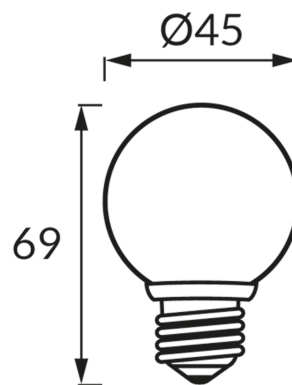

**KARTA INFORMACYJNA PRODUKTU****INFORMACJE PODSTAWOWE**

Nazwa produktu:	<b>ULKE LED E27 1W GREEN</b>
Indeks Ideus:	<b>04638</b>
Kod kreskowy EAN:	<b>5901477346385</b>
Kolor:	<b>Zielony</b>
Materiał:	<b>Tworzywo sztuczne, aluminium</b>
Wysokość:	<b>69 mm</b>
Szerokość:	<b>45 mm</b>
Głębokość:	<b>45 mm</b>
Opakowanie zbiorcze:	<b>100 szt.</b>

**PARAMETRY PRODUKTU**

Zasilanie:	<b>230V 50Hz</b>
Moc:	<b>1 W</b>
Rodzaj trzonka:	<b>E27</b>
	<b>Nie stosować ze ściemniaczem</b>
Barwa światła:	<b>Zielona</b>
Kąt rozsyłu światłości:	<b>160°</b>
Okres trwałości L70B50 w h:	<b>35 000 h</b>
Temperatura barwowa:	<b>zielona K</b>
CE	<b>Deklaracja zgodności</b>