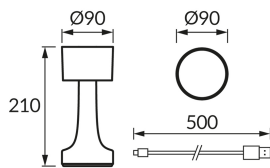

KARTA INFORMACYJNA PRODUKTU

Możliwość wymiany źródeł światła i/lub oddzielnego sprzętu sterującego bez trwałego zniszczenia produktu

INFORMACJE PODSTAWOWE

Nazwa produktu:	HANTLA LED WHITE CCT
Indeks Ideus:	04682
Kod kreskowy EAN:	5901477346828
Kolor:	Biały
Materiał:	Blacha stalowa, tworzywo sztuczne
Wysokość:	210 mm
Szerokość:	90 mm
Głębokość:	90 mm
Opakowanie zbiorcze:	20 szt.

UWAGI

- akumulator w komplecie
- włącznik dotykowy
- trzystopniowa regulacja temperatury barwowej (WW, NW, CW)
- płynna regulacja jasności
- przewód USB-C

PARAMETRY PRODUKTU

Zasilanie:	DC 5 V 2,1 A MAX USB-C
Moc:	max 2,5 W
Dedykowane źródło światła:	SMD LED, w komplecie
	Niewymienne źródło światła
Strumień świetlny oprawy:	75 lm
Barwa światła:	Ciepłobiała/neutralna biała/zimnobiała
Kąt rozsyłu światłości:	180°
Okres trwałości L70B50 w h:	35 000 h
	Włącznik
Możliwość regulacji kierunku świecenia:	Nie
Strumień świetlny źródła światła dla referencyjnej temperatury barwowej:	200 lm
Temperatura barwowa:	3000K/4200K/6000K
Współczynnik oddawania barw Ra:	80
Klasa ochronności przed porażeniem elektrycznym:	3
Stopień odporności na wnikanie ciał stałych i wilgoci:	IP20
	Do zastosowania wewnątrz
CE	Deklaracja zgodności