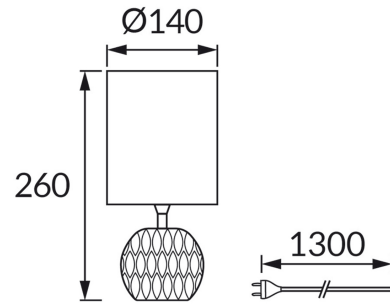

ИНФОРМАЦИОННАЯ КАРТОЧКА ПРОДУКТА

ОСНОВНАЯ ИНФОРМАЦИЯ

Название продукта:	ZEFIR E14 WHITE
Индекс Ideus:	04723
Штрих-код EAN:	5901477347238
Цвет :	белый
Материал:	стекло, ткань армированная пластиком
Высота:	260 mm
Ширина:	140 mm
Глубина:	140 mm
Упаковка коробки:	12 шт.

PRODUCT PARAMETERS

Питание:	220-240V 50/60Hz
Мощность:	max 40 W
Цоколь:	E14
Предлагаемый источник света:	компактная люминесцентная лампа/LED
	Возможность замены источника света
	Оснащены выключателем
Направление света в изделии можно регулировать:	нет
Класс защиты от поражения электрическим током:	2
:	IP20
	для применения внутри
CE	Декларация о соответствии