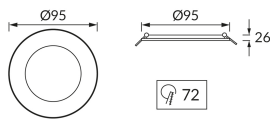

KARTA INFORMACYJNA PRODUKTU

Możliwość wymiany źródeł światła i/lub oddzielnego sprzętu sterującego bez trwałego zniszczenia produktu

INFORMACJE PODSTAWOWE

Nazwa produktu:	WAFEL LED C 5W BLACK CCT
Indeks Ideus:	04741
Kod kreskowy EAN:	5901477347412
Kolor:	Czarny
Materiał:	Tworzywo sztuczne
Wysokość:	26 mm
Szerokość:	95 mm
Głębokość:	95 mm
Opakowanie zbiorcze:	100 szt.

UWAGI

- trzystopniowa regulacja temperatury barwowej (WW, NW, CW)
- przeznaczone do wnętrz suchych oraz wnętrz o zwiększonej wilgotności, np. łazienek

PARAMETRY PRODUKTU

Zasilanie:	230V 50Hz
Moc:	5 W
Dedykowane źródło światła:	SMD LED, w komplecie
	Niewymienne źródło światła
	Nie stosować ze ściemniaczem
Strumień świetlny oprawy:	400 lm
Barwa światła:	Ciepłobiała/ciepłobiała/neutralna biała
Kąt rozsyłu światłości:	140°
Okres trwałości L70B50 w h:	35 000 h
Możliwość regulacji kierunku świecenia:	Nie
Strumień świetlny źródła światła dla referencyjnej temperatury barwowej:	590 lm
Temperatura barwowa:	2900K/4000K/6200K
Współczynnik oddawania barw Ra:	81
Klasa ochronności przed porażeniem elektrycznym:	2
Stopień odporności na wnikanie ciał stałych i wilgoci:	IP54
	Do zastosowania wewnątrz
Współczynnik przesuwu fazowego (DF, $\cos \varphi_1$):	0.858
CE	Deklaracja zgodności