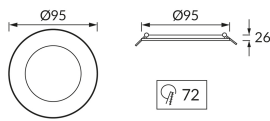

ИНФОРМАЦИОННАЯ КАРТОЧКА ПРОДУКТА

Возможность замены источников света и/или пускорегулирующей аппаратуры без необратимого повреждения изделия

ОСНОВНАЯ ИНФОРМАЦИЯ

Название продукта:	WAFEL LED C 5W BLACK CCT
Индекс Ideus:	04741
Штрих-код EAN:	5901477347412
Цвет :	черный
Материал:	пластик
Высота:	26 mm
Ширина:	95 mm
Глубина:	95 mm
Упаковка коробки:	100 шт.

ПРИМЕЧАНИЯ

- трехступенчатая регулировка цветовой температуры (WW, NW, CW)
- предназначен для установки в местах с повышенной влажностью, например, в ванных комнатах.

PRODUCT PARAMETERS

Питание:	230V 50Hz
Мощность:	5 W
Предлагаемый источник света:	SMD LED, в комплекте
	несменный источник света
	не используйте с диммером
Световой поток светильника:	400 lm
Цвет света:	теплый белый/нейтральный белый/холодный белый
Угол распределения света:	140°
Срок годности L70B50 в ч:	35 000 h
Направление света в изделии можно регулировать:	нет
Световой поток источника света для эталонной цветовой температуры:	590 lm
Температура цвета:	2900K/4000K/6200K
Коэффициент цветопередачи Ra:	81
Класс защиты от поражения электрическим током:	2
:	IP54
	для применения внутри
Коэффициент смещения (DF, cos φ1):	0.858
CE	Декларация о соответствии