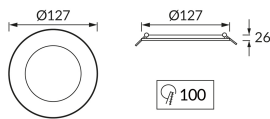

KARTA INFORMACYJNA PRODUKTU

Możliwość wymiany źródeł światła i/lub oddzielnego sprzętu sterującego bez trwałego zniszczenia produktu

INFORMACJE PODSTAWOWE

Nazwa produktu:	WAFEL LED C 9W WHITE CCT
Indeks Ideus:	04742
Kod kreskowy EAN:	5901477347429
Kolor:	Biały
Materiał:	Tworzywo sztuczne
Wysokość:	26 mm
Szerokość:	127 mm
Głębokość:	127 mm
Opakowanie zbiorcze:	80 szt.

UWAGI

- trzystopniowa regulacja temperatury barwowej (WW, NW, CW)
- przeznaczone do wnętrz suchych oraz wnętrz o zwiększonej wilgotności, np. łazienek

PARAMETRY PRODUKTU

Zasilanie:	230V 50Hz
Moc:	9 W
Dedykowane źródło światła:	SMD LED, w komplecie
	Niewymienne źródło światła
	Nie stosować ze ściemniaczem
Strumień świetlny oprawy:	860 lm
Barwa światła:	Ciepłobiała/neutralna biała/zimnobiała
Kąt rozsyłu światłości:	140°
Okres trwałości L70B50 w h:	35 000 h
Możliwość regulacji kierunku świecenia:	Nie
Strumień świetlny źródła światła dla referencyjnej temperatury barwowej:	1 150 lm
Temperatura barwowa:	2800K/4200K/6200K
Współczynnik oddawania barw Ra:	81
Klasa ochronności przed porażeniem elektrycznym:	2
Stopień odporności na wnikanie ciał stałych i wilgoci:	IP54
	Do zastosowania wewnątrz
Współczynnik przesuwu fazowego (DF, cos φ1):	0.920
CE	Deklaracja zgodności