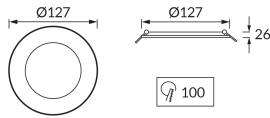

KARTA INFORMACYJNA PRODUKTU

Możliwość wymiany źródeł światła i/lub oddzielnego sprzętu sterującego bez trwałego zniszczenia produktu

INFORMACJE PODSTAWOWE

Nazwa produktu:	WAFEL LED C 9W BLACK CCT
Indeks Ideus:	04743
Kod kreskowy EAN:	5901477347436
Kolor:	Czarny
Materiał:	Tworzywo sztuczne
Wysokość:	26 mm
Szerokość:	127 mm
Głębokość:	127 mm
Opakowanie zbiorcze:	80 szt.

UWAGI

- trzystopniowa regulacja temperatury barwowej (WW, NW, CW)
- przeznaczone do wnętrz suchych oraz wnętrz o zwiększonej wilgotności, np. łazienek

PARAMETRY PRODUKTU

Zasilanie:	230V 50Hz
Moc:	9 W
Dedykowane źródło światła:	SMD LED, w komplecie
	Niewymienne źródło światła
	Nie stosować ze ściemniaczem
Strumień świetlny oprawy:	800 lm
Barwa światła:	Ciepłobiała/neutralna biała/zimnobiała
Kąt rozsyłu światłości:	140°
Okres trwałości L70B50 w h:	35 000 h
Możliwość regulacji kierunku świecenia:	Nie
Strumień świetlny źródła światła dla referencyjnej temperatury barwowej:	1 150 lm
Temperatura barwowa:	2800K/4200K/6200K
Współczynnik oddawania barw Ra:	81
Klasa ochronności przed porażeniem elektrycznym:	2
Stopień odporności na wnikanie ciał stałych i wilgoci:	IP54
	Do zastosowania wewnątrz
Współczynnik przesuwu fazowego (DF, cos φ1):	0.920
CE	Deklaracja zgodności