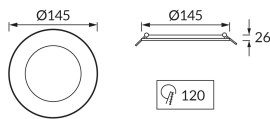

KARTA INFORMACYJNA PRODUKTU

Możliwość wymiany źródeł światła i/lub oddzielnego sprzętu sterującego bez trwałego zniszczenia produktu

INFORMACJE PODSTAWOWE

Nazwa produktu:	WAFEL LED C 12W WHITE CCT
Indeks Ideus:	04744
Kod kreskowy EAN:	5901477347443
Kolor:	Biały
Materiał:	Tworzywo sztuczne
Wysokość:	26 mm
Szerokość:	145 mm
Głębokość:	145 mm
Opakowanie zbiorcze:	60 szt.

UWAGI

- trzystopniowa regulacja temperatury barwowej (WW, NW, CW)
- przeznaczone do wnętrz suchych oraz wnętrz o zwiększonej wilgotności, np. łazienek

PARAMETRY PRODUKTU

Zasilanie:	230V 50Hz
Moc:	12 W
Dedykowane źródło światła:	SMD LED, w komplecie
	Niewymienne źródło światła
	Nie stosować ze ściemniaczem
Strumień świetlny oprawy:	1 100 lm
Barwa światła:	Ciepłobiała/neutralna biała/zimnobiała
Kąt rozsyłu światłości:	140°
Okres trwałości L70B50 w h:	35 000 h
Możliwość regulacji kierunku świecenia:	Nie
Strumień świetlny źródła światła dla referencyjnej temperatury barwowej:	1 610 lm
Temperatura barwowa:	2800K/4200K/6200K
Współczynnik oddawania barw Ra:	81
Klasa ochronności przed porażeniem elektrycznym:	2
Stopień odporności na wnikanie ciał stałych i wilgoci:	IP54
	Do zastosowania wewnątrz
Współczynnik przesuwu fazowego (DF, cos φ1):	0.910
CE	Deklaracja zgodności