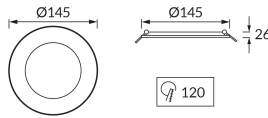

ИНФОРМАЦИОННАЯ КАРТОЧКА ПРОДУКТА