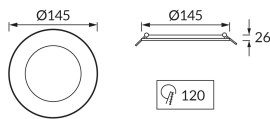

ИНФОРМАЦИОННАЯ КАРТОЧКА ПРОДУКТА

Возможность замены источников света и/или пускорегулирующей аппаратуры без необратимого повреждения изделия

ОСНОВНАЯ ИНФОРМАЦИЯ

Название продукта:	WAFEL LED C 12W BLACK CCT
Индекс Ideus:	04745
Штрих-код EAN:	5901477347450
Цвет :	черный
Материал:	пластик
Высота:	26 mm
Ширина:	145 mm
Глубина:	145 mm
Упаковка коробки:	60 шт.

ПРИМЕЧАНИЯ

- трехступенчатая регулировка цветовой температуры (WW, NW, CW)
- предназначен для установки в местах с повышенной влажностью, например, в ванных комнатах.

PRODUCT PARAMETERS

Питание:	230V 50Hz
Мощность:	12 W
Предлагаемый источник света:	SMD LED, в комплекте
	несменный источник света
	не используйте с диммером
Световой поток светильника:	1 010 lm
Цвет света:	теплый белый/нейтральный белый/холодный белый
Угол распределения света:	140°
Срок годности L70B50 в ч:	35 000 h
Направление света в изделии можно регулировать:	нет
Световой поток источника света для эталонной цветовой температуры:	1 610 lm
Температура цвета:	2800K/4200K/6200K
Коэффициент цветопередачи Ra:	81
Класс защиты от поражения электрическим током:	2
:	IP54
	для применения внутри
Коэффициент смещения (DF, cos φ1):	0.910
CE	Декларация о соответствии