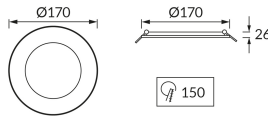

KARTA INFORMACYJNA PRODUKTU

Możliwość wymiany źródeł światła i/lub oddzielnego sprzętu sterującego bez trwałego zniszczenia produktu

INFORMACJE PODSTAWOWE

Nazwa produktu:	WAFEL LED C 18W WHITE CCT
Indeks Ideus:	04746
Kod kreskowy EAN:	5901477347467
Kolor:	Biały
Materiał:	Tworzywo sztuczne
Wysokość:	26 mm
Szerokość:	170 mm
Głębokość:	170 mm
Opakowanie zbiorcze:	40 szt.

UWAGI

- trzystopniowa regulacja temperatury barwowej (WW, NW, CW)
- przeznaczone do wnętrz suchych oraz wnętrz o zwiększonej wilgotności, np. łazienek

PARAMETRY PRODUKTU

Zasilanie:	230V 50Hz
Moc:	18 W
Dedykowane źródło światła:	SMD LED, w komplecie
	Niewymienne źródło światła
	Nie stosować ze ściemniaczem
Strumień świetlny oprawy:	1 840 lm
Barwa światła:	Ciepłobiała/neutralna biała/zimnobiała
Kąt rozsyłu światłości:	140°
Okres trwałości L70B50 w h:	35 000 h
Możliwość regulacji kierunku świecenia:	Nie
Strumień świetlny źródła światła dla referencyjnej temperatury barwowej:	2 450 lm
Temperatura barwowa:	2800K/4200K/6200K
Współczynnik oddawania barw Ra:	81
Klasa ochronności przed porażeniem elektrycznym:	2
Stopień odporności na wnikanie ciał stałych i wilgoci:	IP54
	Do zastosowania wewnątrz
Współczynnik przesuwu fazowego (DF, cos φ1):	0.910
CE	Deklaracja zgodności