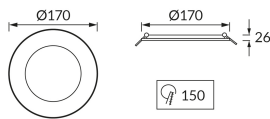

ИНФОРМАЦИОННАЯ КАРТОЧКА ПРОДУКТА