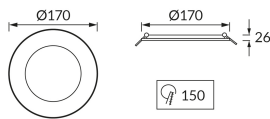

ІНФОРМАЦІЙНА КАРТКА ТОВАРУ

Можливість заміни джерел світла та/або механізмів керування без незворотного пошкодження виробу

ОСНОВНА ІНФОРМАЦІЯ

Назва продукту:	WAFEL LED C 18W WHITE CCT
Індекс Ideus:	04746
EAN штрих-код:	5901477347467
Колір :	білий
Матеріал:	пластик
Висота:	26 mm
Ширина:	170 mm
Глибина:	170 mm
Упаковка в коробці:	40 шт.

ЗАУВАЖЕННЯ

- триступеневе регулювання колірної температури (WW, NW, CW)
 - призначений для установки в місцях з підвищеною вологістю, наприклад, у ванних кімнатах

ПАРАМЕТРИ ТОВАРУ

Живлення:	230V 50Hz
Потужність:	18 W
Спеціалізоване джерело світла:	SMD LED, в комплекті
	незмінне джерело світла
	не використовуйте з диммером
Світловий потік світильника:	1 840 lm
Світлий колір:	теплий білий/нейтральний білий/холодний білий
Кут розсіювання сили світла:	140°
Термін придатності L70B50, год:	35 000 h
У виробі реалізована можливість регулювання напряму освітлення:	ні
Світловий потік джерела світла для еталонної колірної температури:	2 450 lm
Температура кольору:	2800K/4200K/6200K
Коефіцієнт віддавання барв Ra:	81
Клас захисту від ушкодження струмом:	2
ступінь стійкості до проникнення твердих предметів і вологи:	IP54
	для застосування лише всередині приміщень
Коефіцієнт переміщення (DF, cos φ1):	0.910
CE	Декларація про відповідність