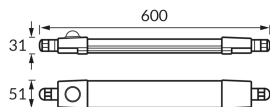

KARTA INFORMACYJNA PRODUKTU

Możliwość wymiany źródeł światła i/lub oddzielnego sprzętu sterującego bez trwałego zniszczenia produktu

INFORMACJE PODSTAWOWE

Nazwa produktu:	TABOR LED PIR 18W NW
Indeks Ideus:	04754
Kod kreskowy EAN:	5901477347542
Kolor:	Biały
Materiał:	Tworzywo sztuczne
Wysokość:	31 mm
Szerokość:	600 mm
Głębokość:	51 mm
Opakowanie zbiorcze:	25 szt.

UWAGI

- możliwość łączenia przelotowego do 1000W
- czujnik ruchu PIR w komplecie
- działa przy świetle otoczenia < 50 lx
- kąt działania czujnika 140°
- zasięg wykrywania ruchu < 4 m (< 24°C)
- czas świecenia 60 s

PARAMETRY PRODUKTU

Zasilanie:	230V 50Hz
Moc:	18 W
Dedykowane źródło światła:	SMD LED, w komplecie
	Niewymienne źródło światła
	Nie stosować ze ściemniaczem
Strumień świetlny oprawy:	2 040 lm
Barwa światła:	Neutralna biała
Kąt rozsyłu światłości:	160°
Okres trwałości L70B50 w h:	35 000 h
Możliwość regulacji kierunku świecenia:	Nie
Strumień świetlny źródła światła dla referencyjnej temperatury barwowej:	2 470 lm
Temperatura barwowa:	4000 K
Współczynnik oddawania barw Ra:	81
Klasa ochrony przed porażeniem elektrycznym:	2
Stopień odporności na wnikanie ciał stałych i wilgoci:	IP65
	Do zastosowania na zewnątrz lub wewnątrz
Współczynnik przesuwu fazowego (DF, cos φ1):	0.723
CE	Deklaracja zgodności