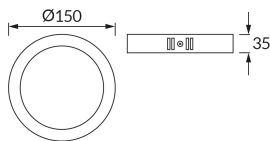

ІНФОРМАЦІЙНА КАРТКА ТОВАРУ

Можливість заміни джерел світла та/або механізмів керування без незворотного пошкодження виробу

ОСНОВНА ІНФОРМАЦІЯ

Назва продукту:	EDOR LED C 9W WHITE CCT
Індекс Ideus:	04757
EAN штрих-код:	5901477347573
Колір :	білий
Матеріал:	поліпропілен ПП, полістирол ПС
Висота:	35 mm
Ширина:	150 mm
Глибина:	150 mm
Упаковка в коробці:	50 шт.

ЗАУВАЖЕННЯ

триступеневе регулювання колірної температури (WW, NW, CW)

ПАРАМЕТРИ ТОВАРУ

Живлення:	230V 50Hz
Потужність:	9 W
Спеціалізоване джерело світла:	SMD LED, в комплекті
	незмінне джерело світла
	не використовуйте з диммером
Світловий потік світильника:	850 lm
Світлий колір:	теплий білий/нейтральний білий/холодний білий
Кут розсілення сили світла:	120°
Термін придатності L70B50, год:	35 000 h
У виробі реалізована можливість регулювання напряму освітлення:	ні
Світловий потік джерела світла для еталонної колірної температури:	1 290 lm
Температура кольору:	2900K/4300K/6500K
Коефіцієнт віддавання барв Ra:	81
Клас захисту від ушкодження струмом:	2
ступінь стійкості до проникнення твердих предметів і вологи:	IP20
	для застосування лише всередині приміщень
Коефіцієнт переміщення (DF, cos φ1):	0.756
CE	Декларація про відповідність