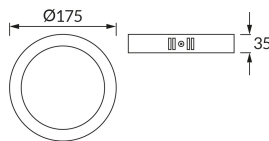

ІНФОРМАЦІЙНА КАРТКА ТОВАРУ

Можливість заміни джерел світла та/або механізмів керування без незворотного пошкодження виробу

ОСНОВНА ІНФОРМАЦІЯ

Назва продукту:	EDOR LED C 12W WHITE CCT
Індекс Ideus:	04759
EAN штрих-код:	5901477347597
Колір :	білий
Матеріал:	поліпропілен ПП, полістирол ПС
Висота:	35 mm
Ширина:	175 mm
Глибина:	175 mm
Упаковка в коробці:	30 шт.

ЗАУВАЖЕННЯ

триступеневе регулювання колірної температури (WW, NW, CW)

ПАРАМЕТРИ ТОВАРУ

Живлення:	230V 50Hz
Потужність:	12 W
Спеціалізоване джерело світла:	SMD LED, в комплекті
	незмінне джерело світла
	не використовуйте з диммером
Світловий потік світильника:	1 120 lm
Світлий колір:	теплий білий/нейтральний білий/холодний білий
Кут розсіювання сили світла:	120°
Термін придатності L70B50, год:	35 000 h
У виробі реалізована можливість регулювання напряму освітлення:	ні
Світловий потік джерела світла для еталонної колірної температури:	1 660 lm
Температура кольору:	2900K/4300K/6500K
Коефіцієнт віддавання барв Ra:	81
Клас захисту від ушкодження струмом:	2
ступінь стійкості до проникнення твердих предметів і вологи:	IP20
	для застосування лише всередині приміщень
Коефіцієнт переміщення (DF, cos φ1):	0.756
CE	Декларація про відповідність