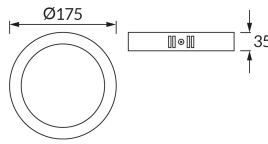

ИНФОРМАЦИОННАЯ КАРТОЧКА ПРОДУКТА

Возможность замены источников света и/или пускорегулирующей аппаратуры без необратимого повреждения изделия

ОСНОВНАЯ ИНФОРМАЦИЯ

| | |
|--------------------|---------------------------------------|
| Название продукта: | EDOR LED C 12W BLACK CCT |
| Индекс Ideus: | 04760 |
| Штрих-код EAN: | 5901477347603 |
| Цвет: | черный |
| Материал: | полипропилен ПП, полистирол ПС |
| Высота: | 35 mm |
| Ширина: | 175 mm |
| Глубина: | 175 mm |
| Упаковка коробки: | 30 шт. |

ПРИМЕЧАНИЯ

трехступенчатая регулировка цветовой температуры (WW, NW, CW)

PRODUCT PARAMETERS

| | |
|--|--|
| Питание: | 230V 50Hz |
| Мощность: | 12 W |
| Предлагаемый источник света: | SMD LED, в комплекте |
| | несменный источник света |
| | не используйте с диммером |
| Световой поток светильника: | 1 050 lm |
| Цвет света: | теплый белый/нейтральный белый/холодный белый |
| Угол распределения света: | 120° |
| Срок годности L70B50 в ч: | 35 000 h |
| Направление света в изделии можно регулировать: | нет |
| Световой поток источника света для эталонной цветовой температуры: | 1 660 lm |
| Температура цвета: | 2900K/4300K/6500K |
| Коэффициент цветопередачи Ra: | 81 |
| Класс защиты от поражения электрическим током: | 2 |
| : | IP20 |
| | для применения внутри |
| Коэффициент смещения (DF, cos φ1): | 0.756 |
| CE | Декларация о соответствии |