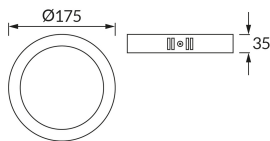

ІНФОРМАЦІЙНА КАРТКА ТОВАРУ

Можливість заміни джерел світла та/або механізмів керування без незворотного пошкодження виробу

ОСНОВНА ІНФОРМАЦІЯ

Назва продукту:	EDOR LED C 12W BLACK CCT
Індекс Ideus:	04760
EAN штрих-код:	5901477347603
Колір :	чорний
Матеріал:	поліпропілен ПП, полістирол ПС
Висота:	35 mm
Ширина:	175 mm
Глибина:	175 mm
Упаковка в коробці:	30 шт.

ЗАУВАЖЕННЯ

триступеневе регулювання колірної температури (WW, NW, CW)

ПАРАМЕТРИ ТОВАРУ

Живлення:	230V 50Hz
Потужність:	12 W
Спеціалізоване джерело світла:	SMD LED, в комплекті
	незмінне джерело світла
	не використовуйте з диммером
Світловий потік світильника:	1 050 lm
Світлий колір:	теплий білий/нейтральний білий/холодний білий
Кут розсилання сили світла:	120°
Термін придатності L70B50, год:	35 000 h
У виробі реалізована можливість регулювання напряму освітлення:	ні
Світловий потік джерела світла для еталонної колірної температури:	1 660 lm
Температура кольору:	2900K/4300K/6500K
Коефіцієнт віддавання барв Ra:	81
Клас захисту від ушкодження струмом:	2
ступінь стійкості до проникнення твердих предметів і вологи:	IP20
	для застосування лише всередині приміщень
Коефіцієнт переміщення (DF, cos φ1):	0.756
CE	Декларація про відповідність