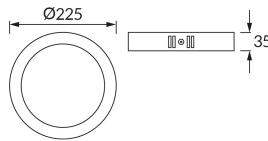

ИНФОРМАЦИОННАЯ КАРТОЧКА ПРОДУКТА

Возможность замены источников света и/или пускорегулирующей аппаратуры без необратимого повреждения изделия

ОСНОВНАЯ ИНФОРМАЦИЯ

Название продукта:	EDOR LED C 18W BLACK CCT
Индекс Ideus:	04762
Штрих-код EAN:	5901477347627
Цвет:	черный
Материал:	полипропилен ПП, полистирол ПС
Высота:	35 mm
Ширина:	225 mm
Глубина:	225 mm
Упаковка коробки:	30 шт.

ПРИМЕЧАНИЯ

трехступенчатая регулировка цветовой температуры (WW, NW, CW)

PRODUCT PARAMETERS

Питание:	230V 50Hz
Мощность:	18 W
Предлагаемый источник света:	SMD LED, в комплекте
	несменный источник света
	не используйте с диммером
Световой поток светильника:	1 610 lm
Цвет света:	теплый белый/нейтральный белый/холодный белый
Угол распределения света:	120°
Срок годности L70B50 в ч:	35 000 h
Направление света в изделии можно регулировать:	нет
Световой поток источника света для эталонной цветовой температуры:	2 520 lm
Температура цвета:	2900K/4300K/6500K
Коэффициент цветопередачи Ra:	81
Класс защиты от поражения электрическим током:	2
:	IP20
	для применения внутри
Коэффициент смещения (DF, cos φ1):	0.756
CE	Декларация о соответствии